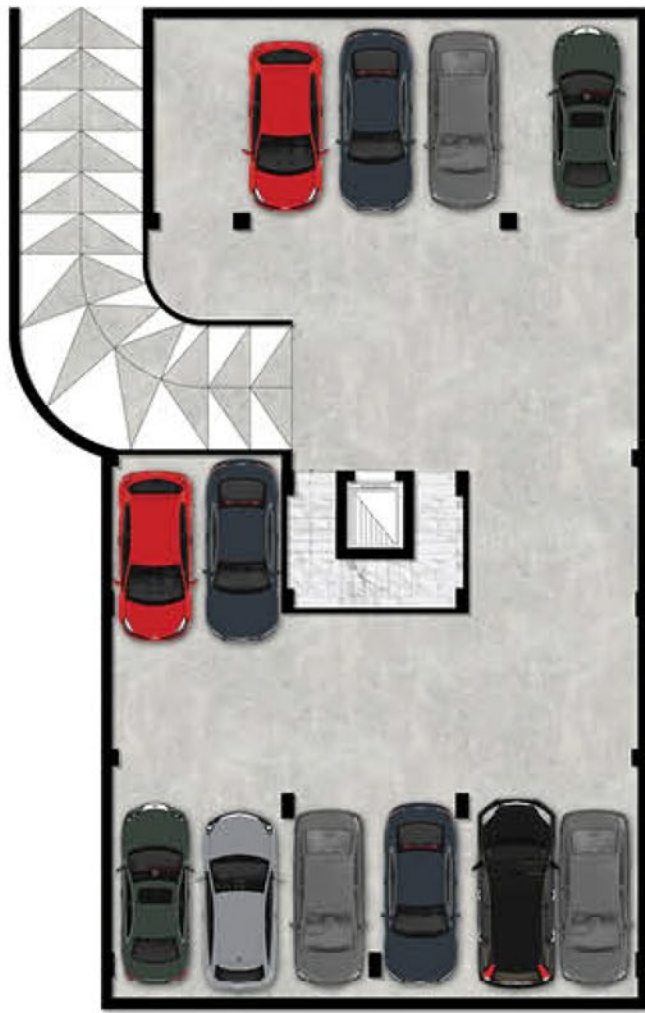

UPTOWN new october apartments

15659

sales@uptown6october.com
www.uptown6october.com

Land Area **622**

APARTMENTS

GROUND FLOOR

Total Area **155**

DIMENSIONS

R&D 5,09 x 4,20

FIRST FLOOR

Total Area **155**

DIMENSIONS

3,37 x 4,20

3,08 x 4,81

3,14 x 2,90

4,00 x 3,14

Total Area **155**

DIMENSIONS

3,37 x 4,20

3,08 x 4,81

3,14 x 2,90

4,00 x 3,14

4,00 x 3,14

2,10 x 2,03

4,20 x 3,20

1,50 x 2,03

1,50 x 3,40

1,70 x 2,03

1,04 x 2,10

ZONE

RECEPTION

DINNING